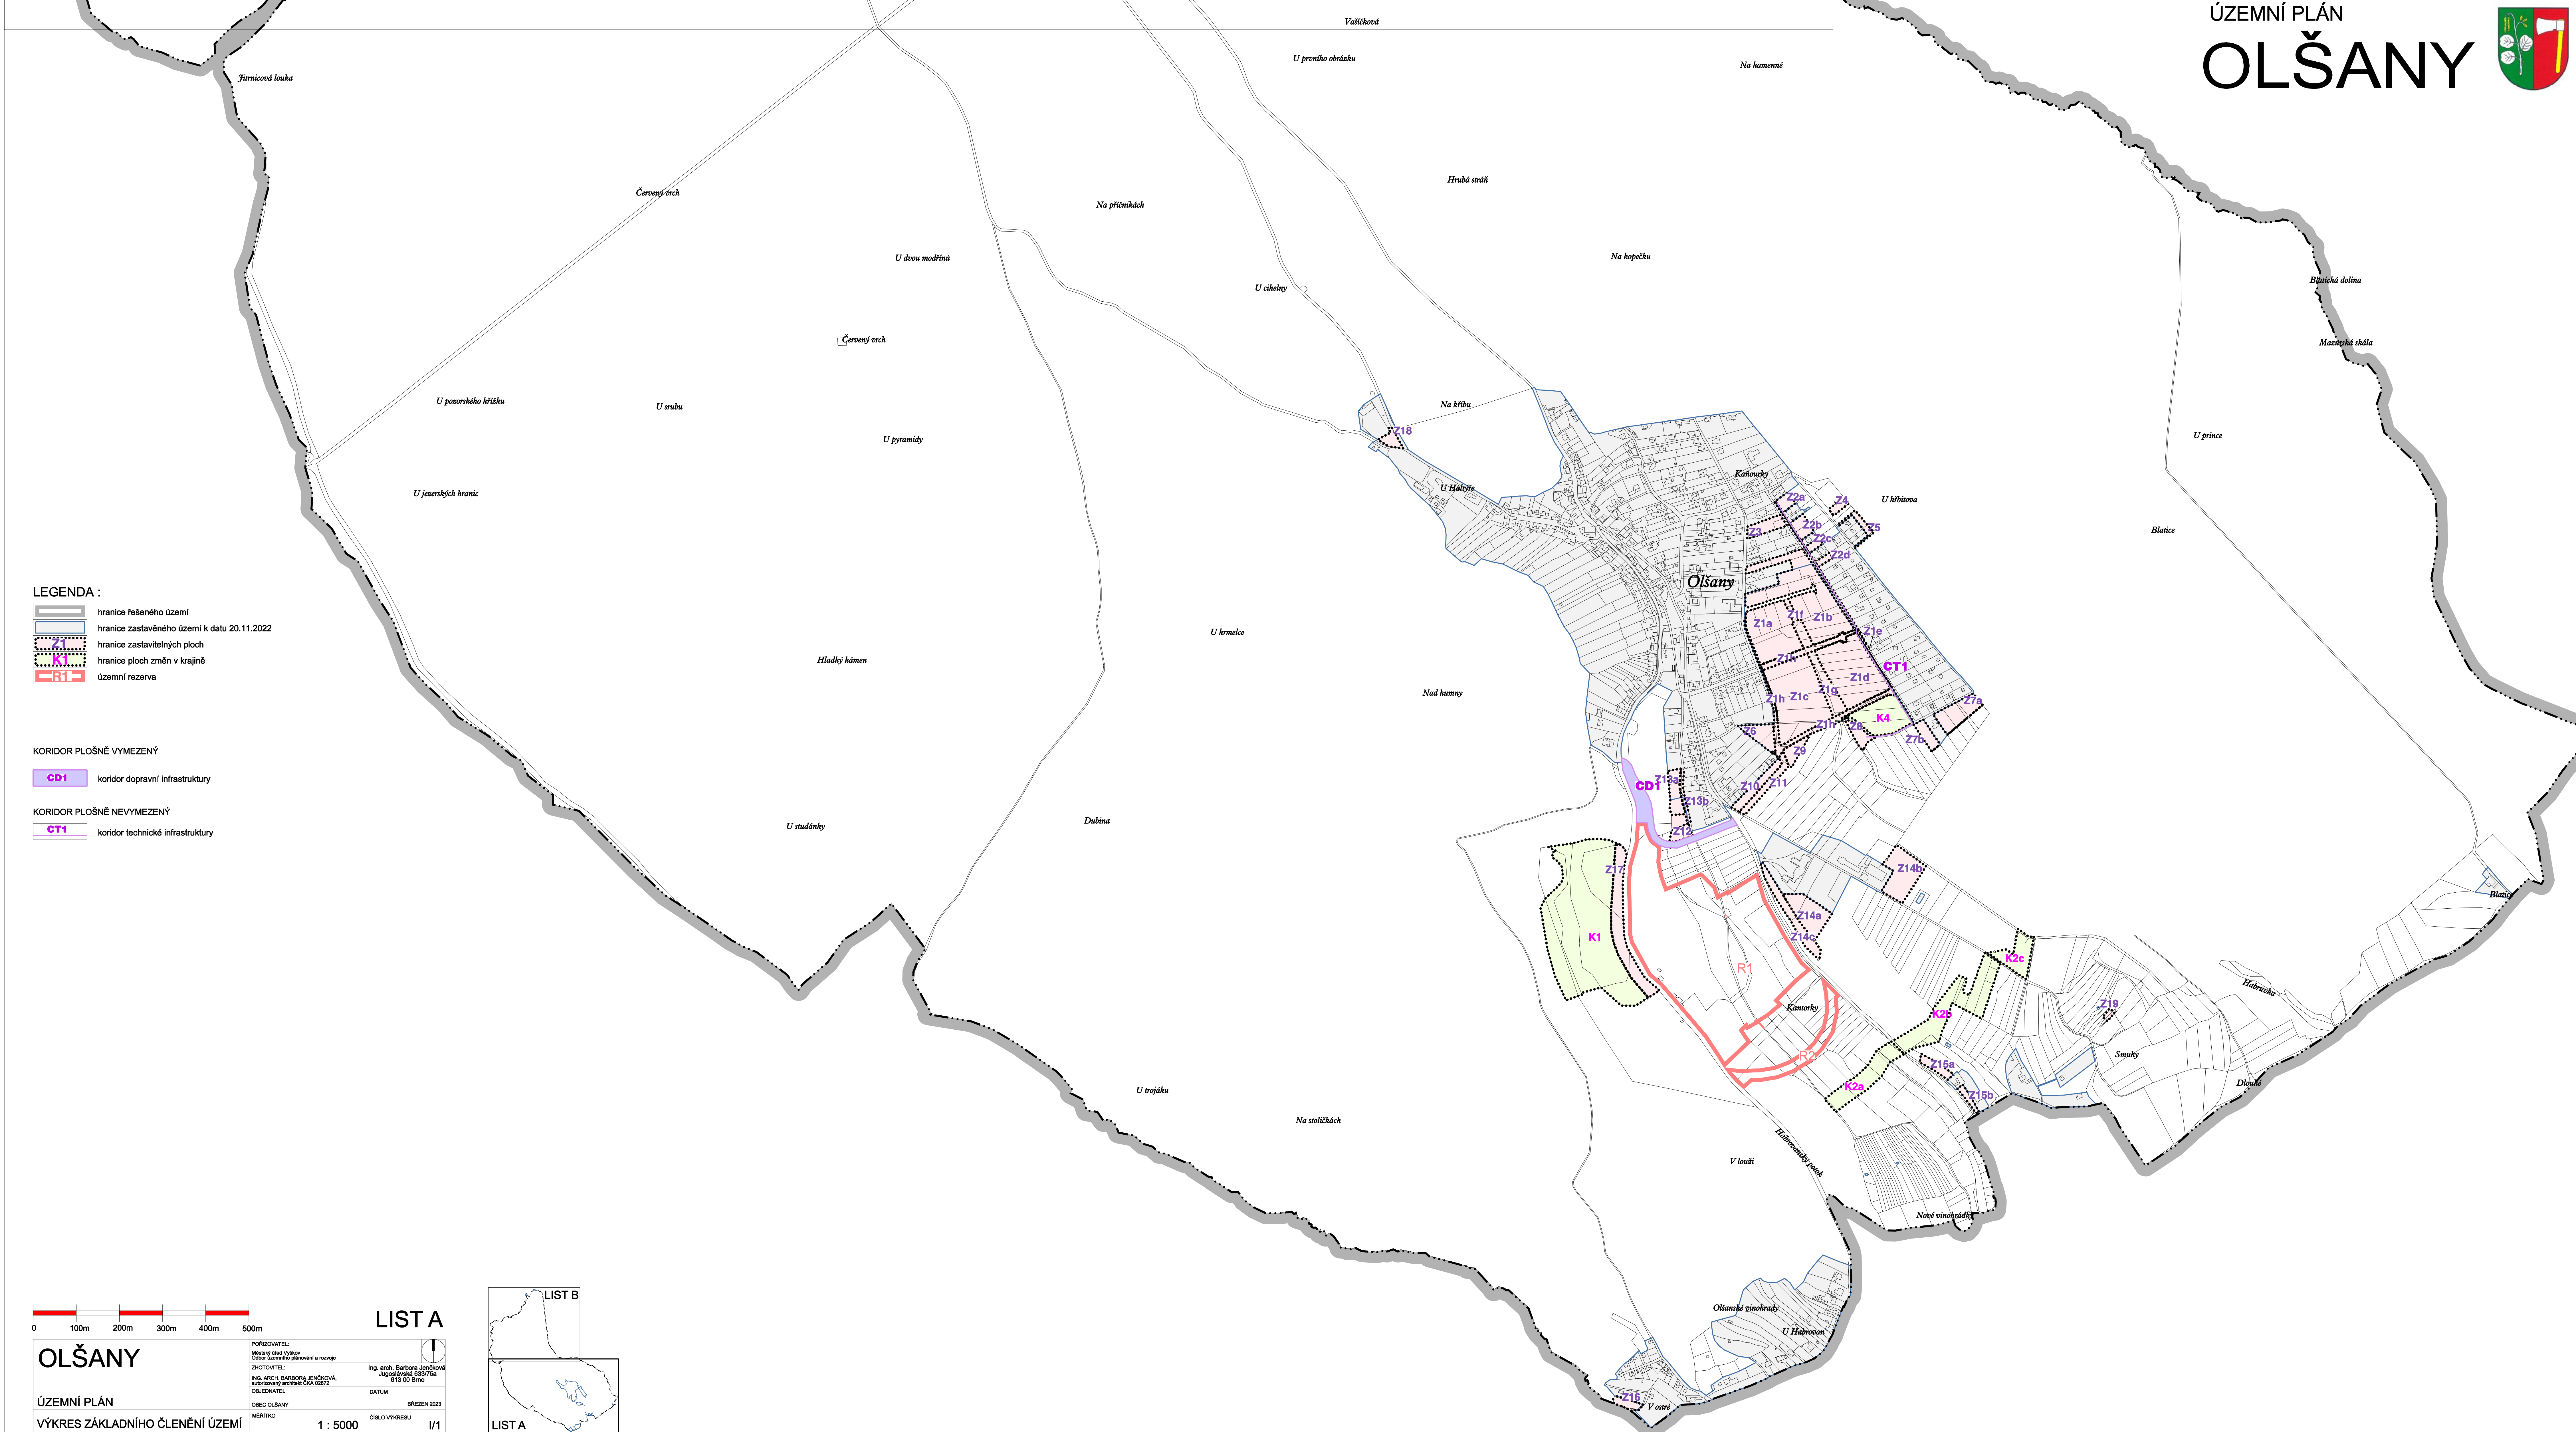

ÚZEMNÍ PLÁN
OLŠANY

LIST B

Územní plán	1:5000	0/1
Územní plán	1:5000	0/1
Územní plán	1:5000	0/1
Územní plán	1:5000	0/1
Územní plán	1:5000	0/1

ÚZEMNÍ PLÁN
OLŠANY

LEGENDA :

- hranice federálního území
- hranice zastavěného území k datu 20.11.2022
- hranice zastavěných ploch
- hranice ploch země v tržní
- územní rezerva

KORIDOR PLOŠNĚ VYMEZENÝ

- CDI koridor dopravní infrastruktury

KORIDOR PLOŠNĚ NEVYMEZENÝ

- CTI koridor technické infrastruktury

LIST A

Územní plán	1:5000	0/1
Územní plán	1:5000	0/1
Územní plán	1:5000	0/1
Územní plán	1:5000	0/1
Územní plán	1:5000	0/1