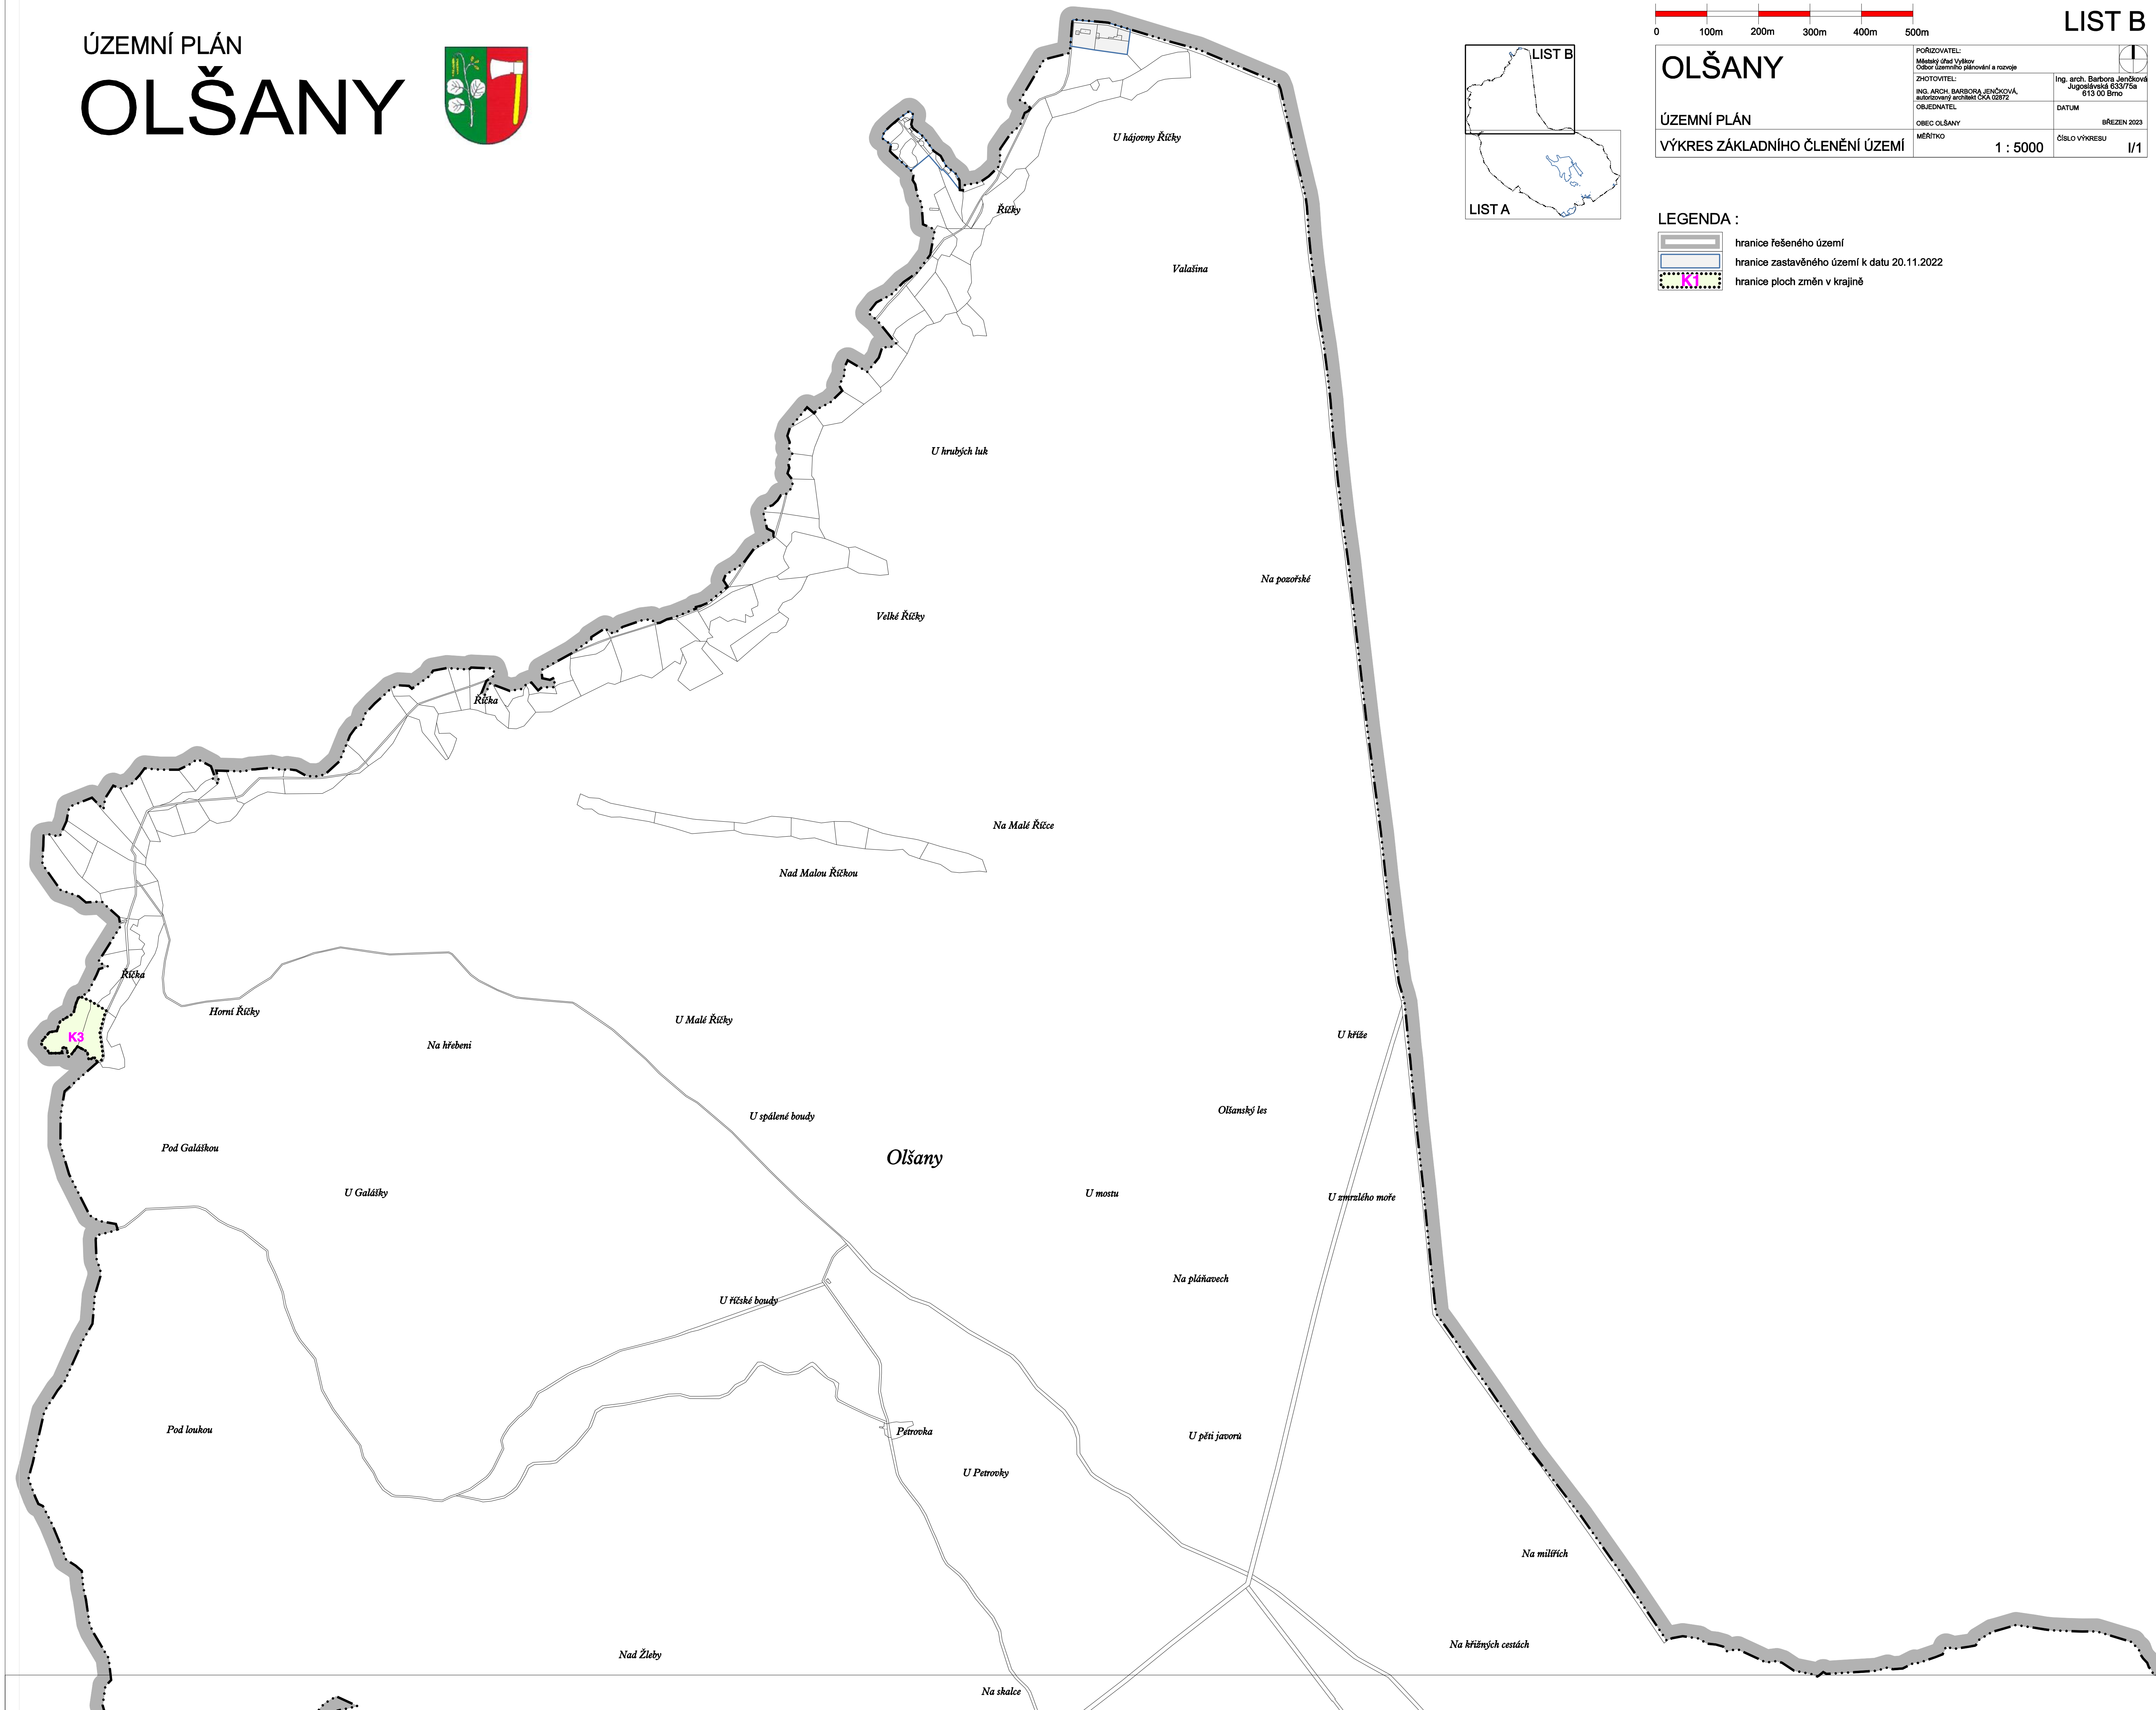

ÚZEMNÍ PLÁN
OLŠANY

LIST B

Územní plán	1:5000	0/1
Územní plán	1:5000	0/1
Územní plán	1:5000	0/1
Územní plán	1:5000	0/1
Územní plán	1:5000	0/1

ÚZEMNÍ PLÁN
OLŠANY

LEGENDA :

- hranice federálního území
- hranice zastavěného území k datu 20.11.2022
- hranice zastavěných ploch
- hranice ploch země v tržní
- územní rezerva

KORIDOR PLOŠNĚ VYMEZENÝ

- CDI koridor dopravní infrastruktury

KORIDOR PLOŠNĚ NEVYMEZENÝ

- CTI koridor technické infrastruktury

LIST A

Územní plán	1:5000	0/1
Územní plán	1:5000	0/1
Územní plán	1:5000	0/1
Územní plán	1:5000	0/1
Územní plán	1:5000	0/1